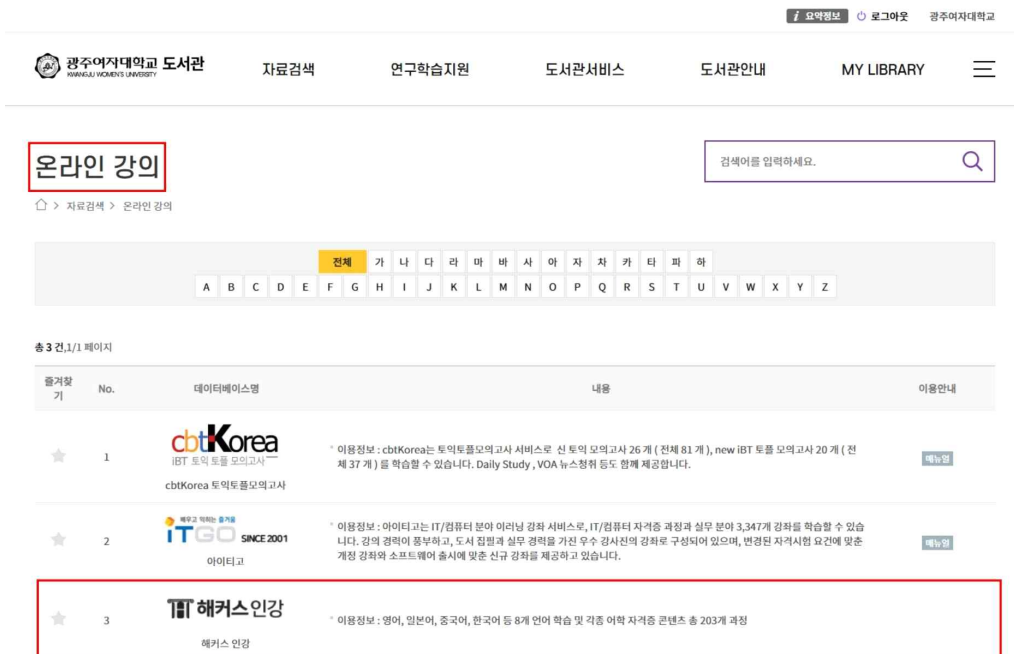

2) Click to ‘해커스인강’