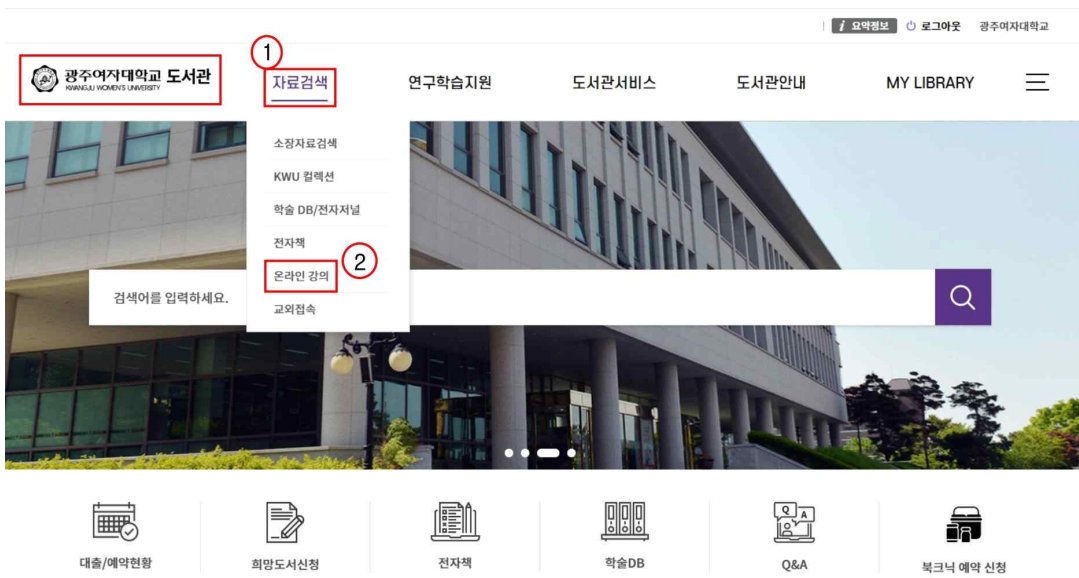

- (해커스 인강 접속 후)교육과정-TOPIK 중급과정 - 원하는 강좌 수강신청 ※ 세부사항 <별첨> 참조 Access to External Online Lectures (Free) - Library (kwul.kwu.ac.kr) Website (Login) ※ Refer to <Attachment> for details
	외부 기업 온라인 신청(해커스 인강)

<별첨 Attachment>

1) Log in to the library homepage